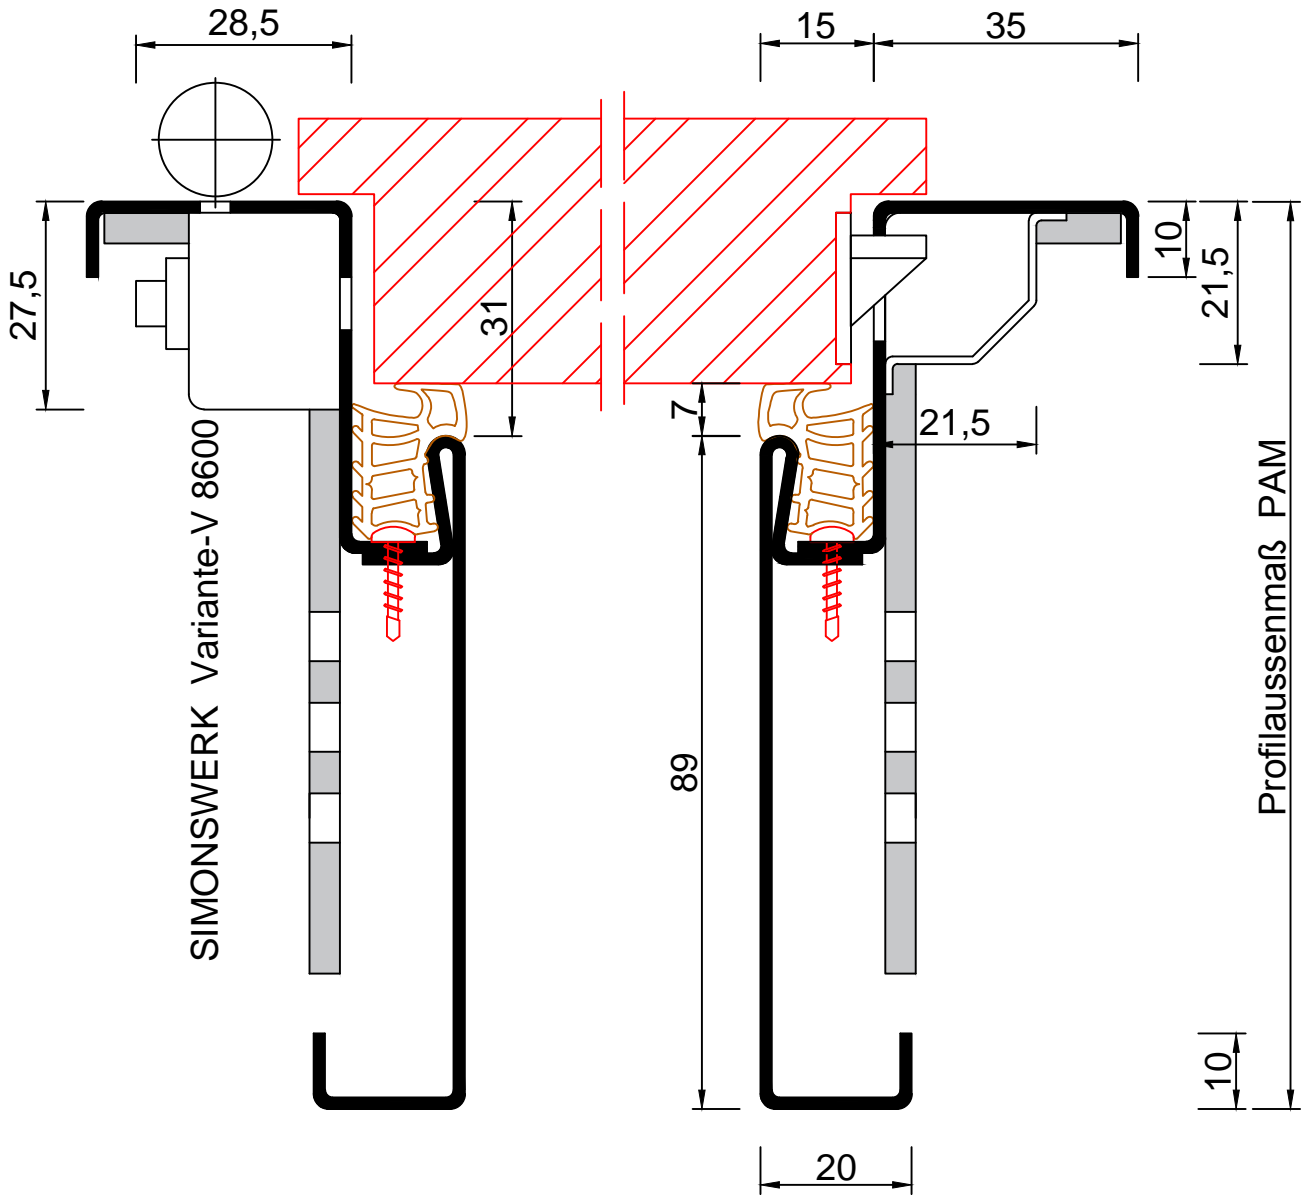

Eckzarge 2-tlg. (Typ Westag)

Maßstab:	1:1	
Stand: 26.10.2016	Freig.:	26.10.2016
Name: Musolf	Freig.:	Schulenberg
Änderung:		
Zeichnungs-Nr.:	Sonder	