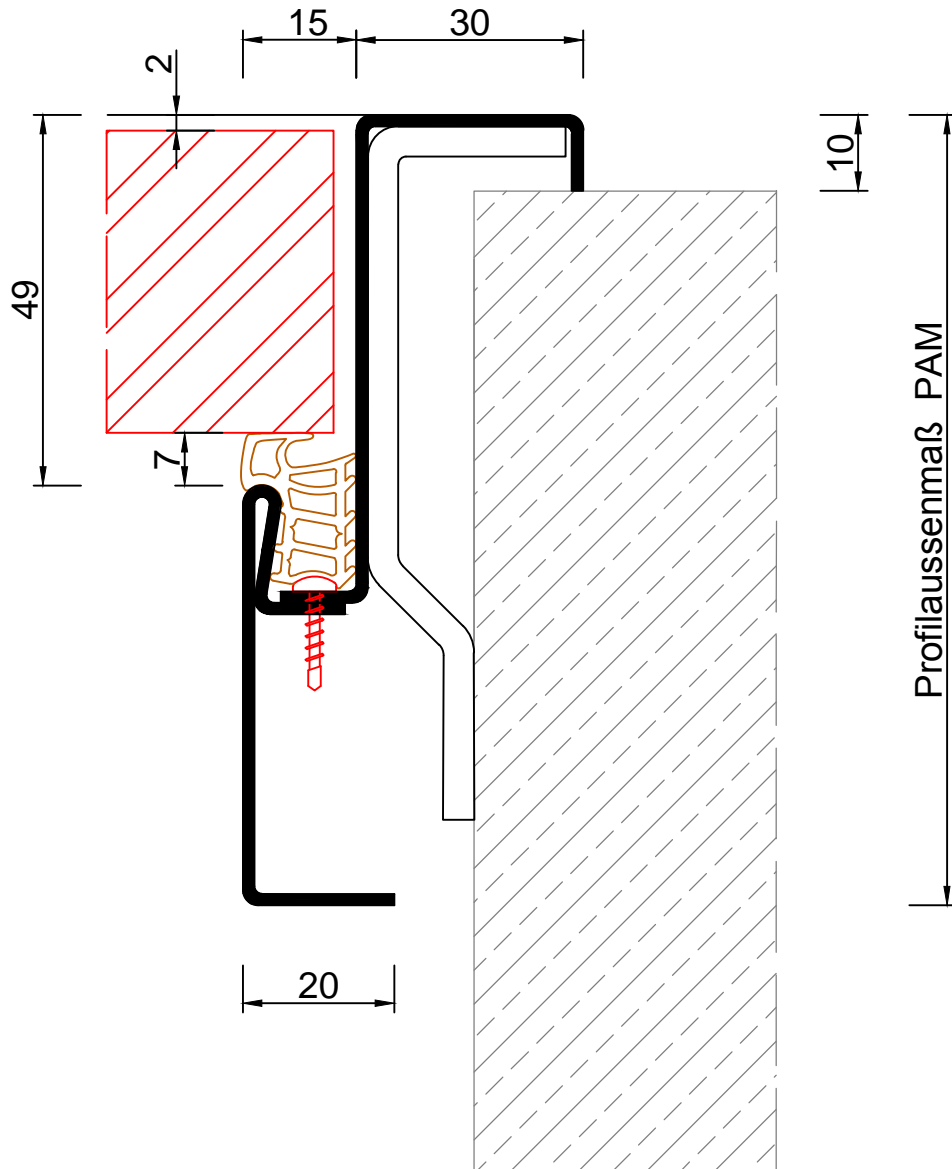

## Eckzarge stumpf 2-tlg.

Maßstab:	1:1	
Stand: 30.06.2014	Freig.:	30.06.2014
Name: Musolf	Freig.:	Schulenberg
Änderung:	01.08.2016	
Zeichnungs-Nr.:	D1021	