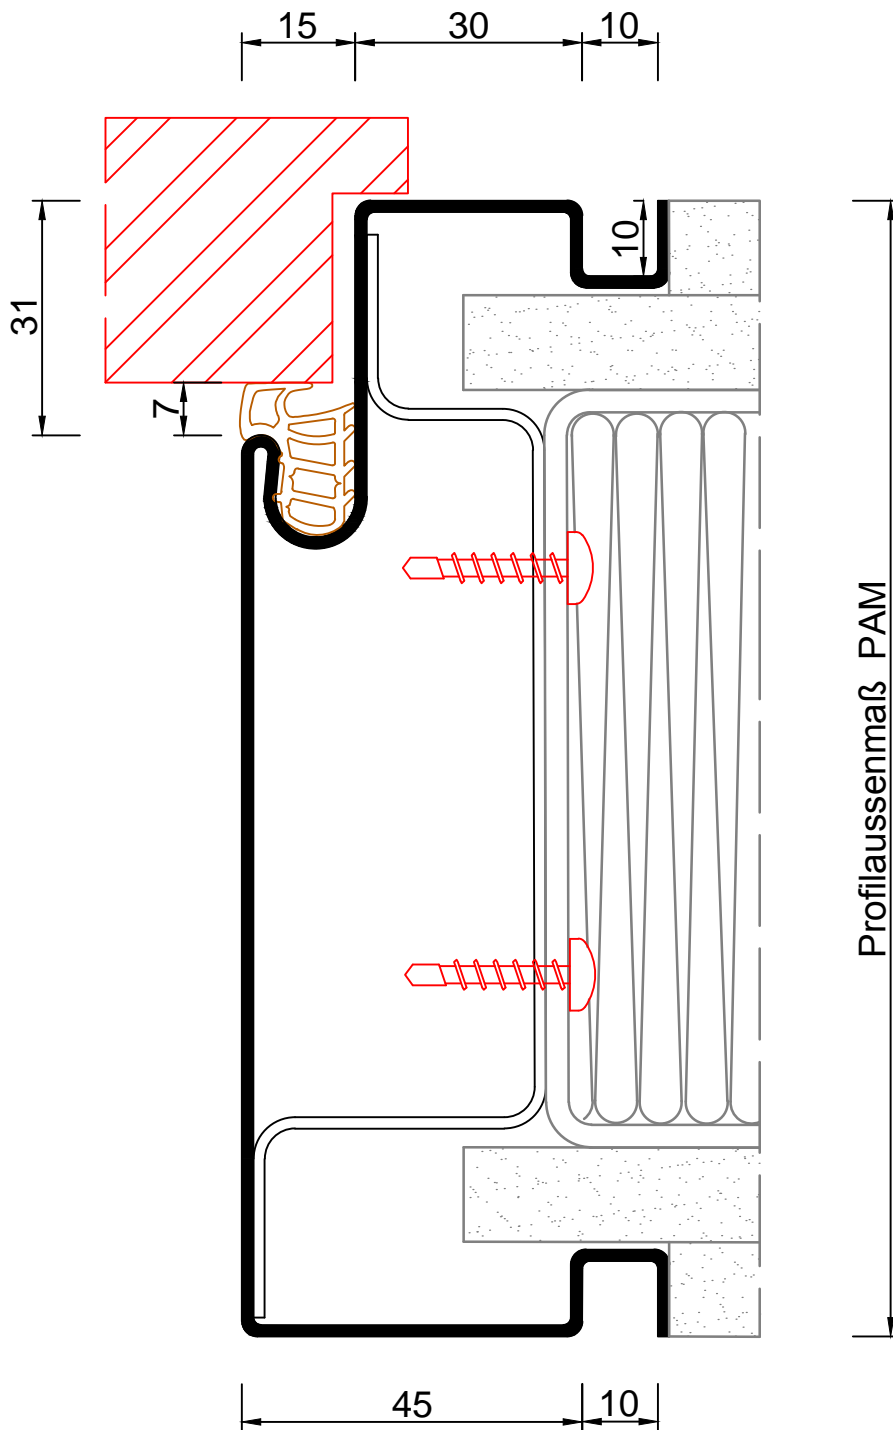

# Schattennutzarge Ständerwerk

Maßstab:	1:1	
Stand: 30.06.2014	Freig.:	30.06.2014
Name: Musolf	Freig.:	Schulenberg
Änderung:		
Zeichnungs-Nr.:	D2030	